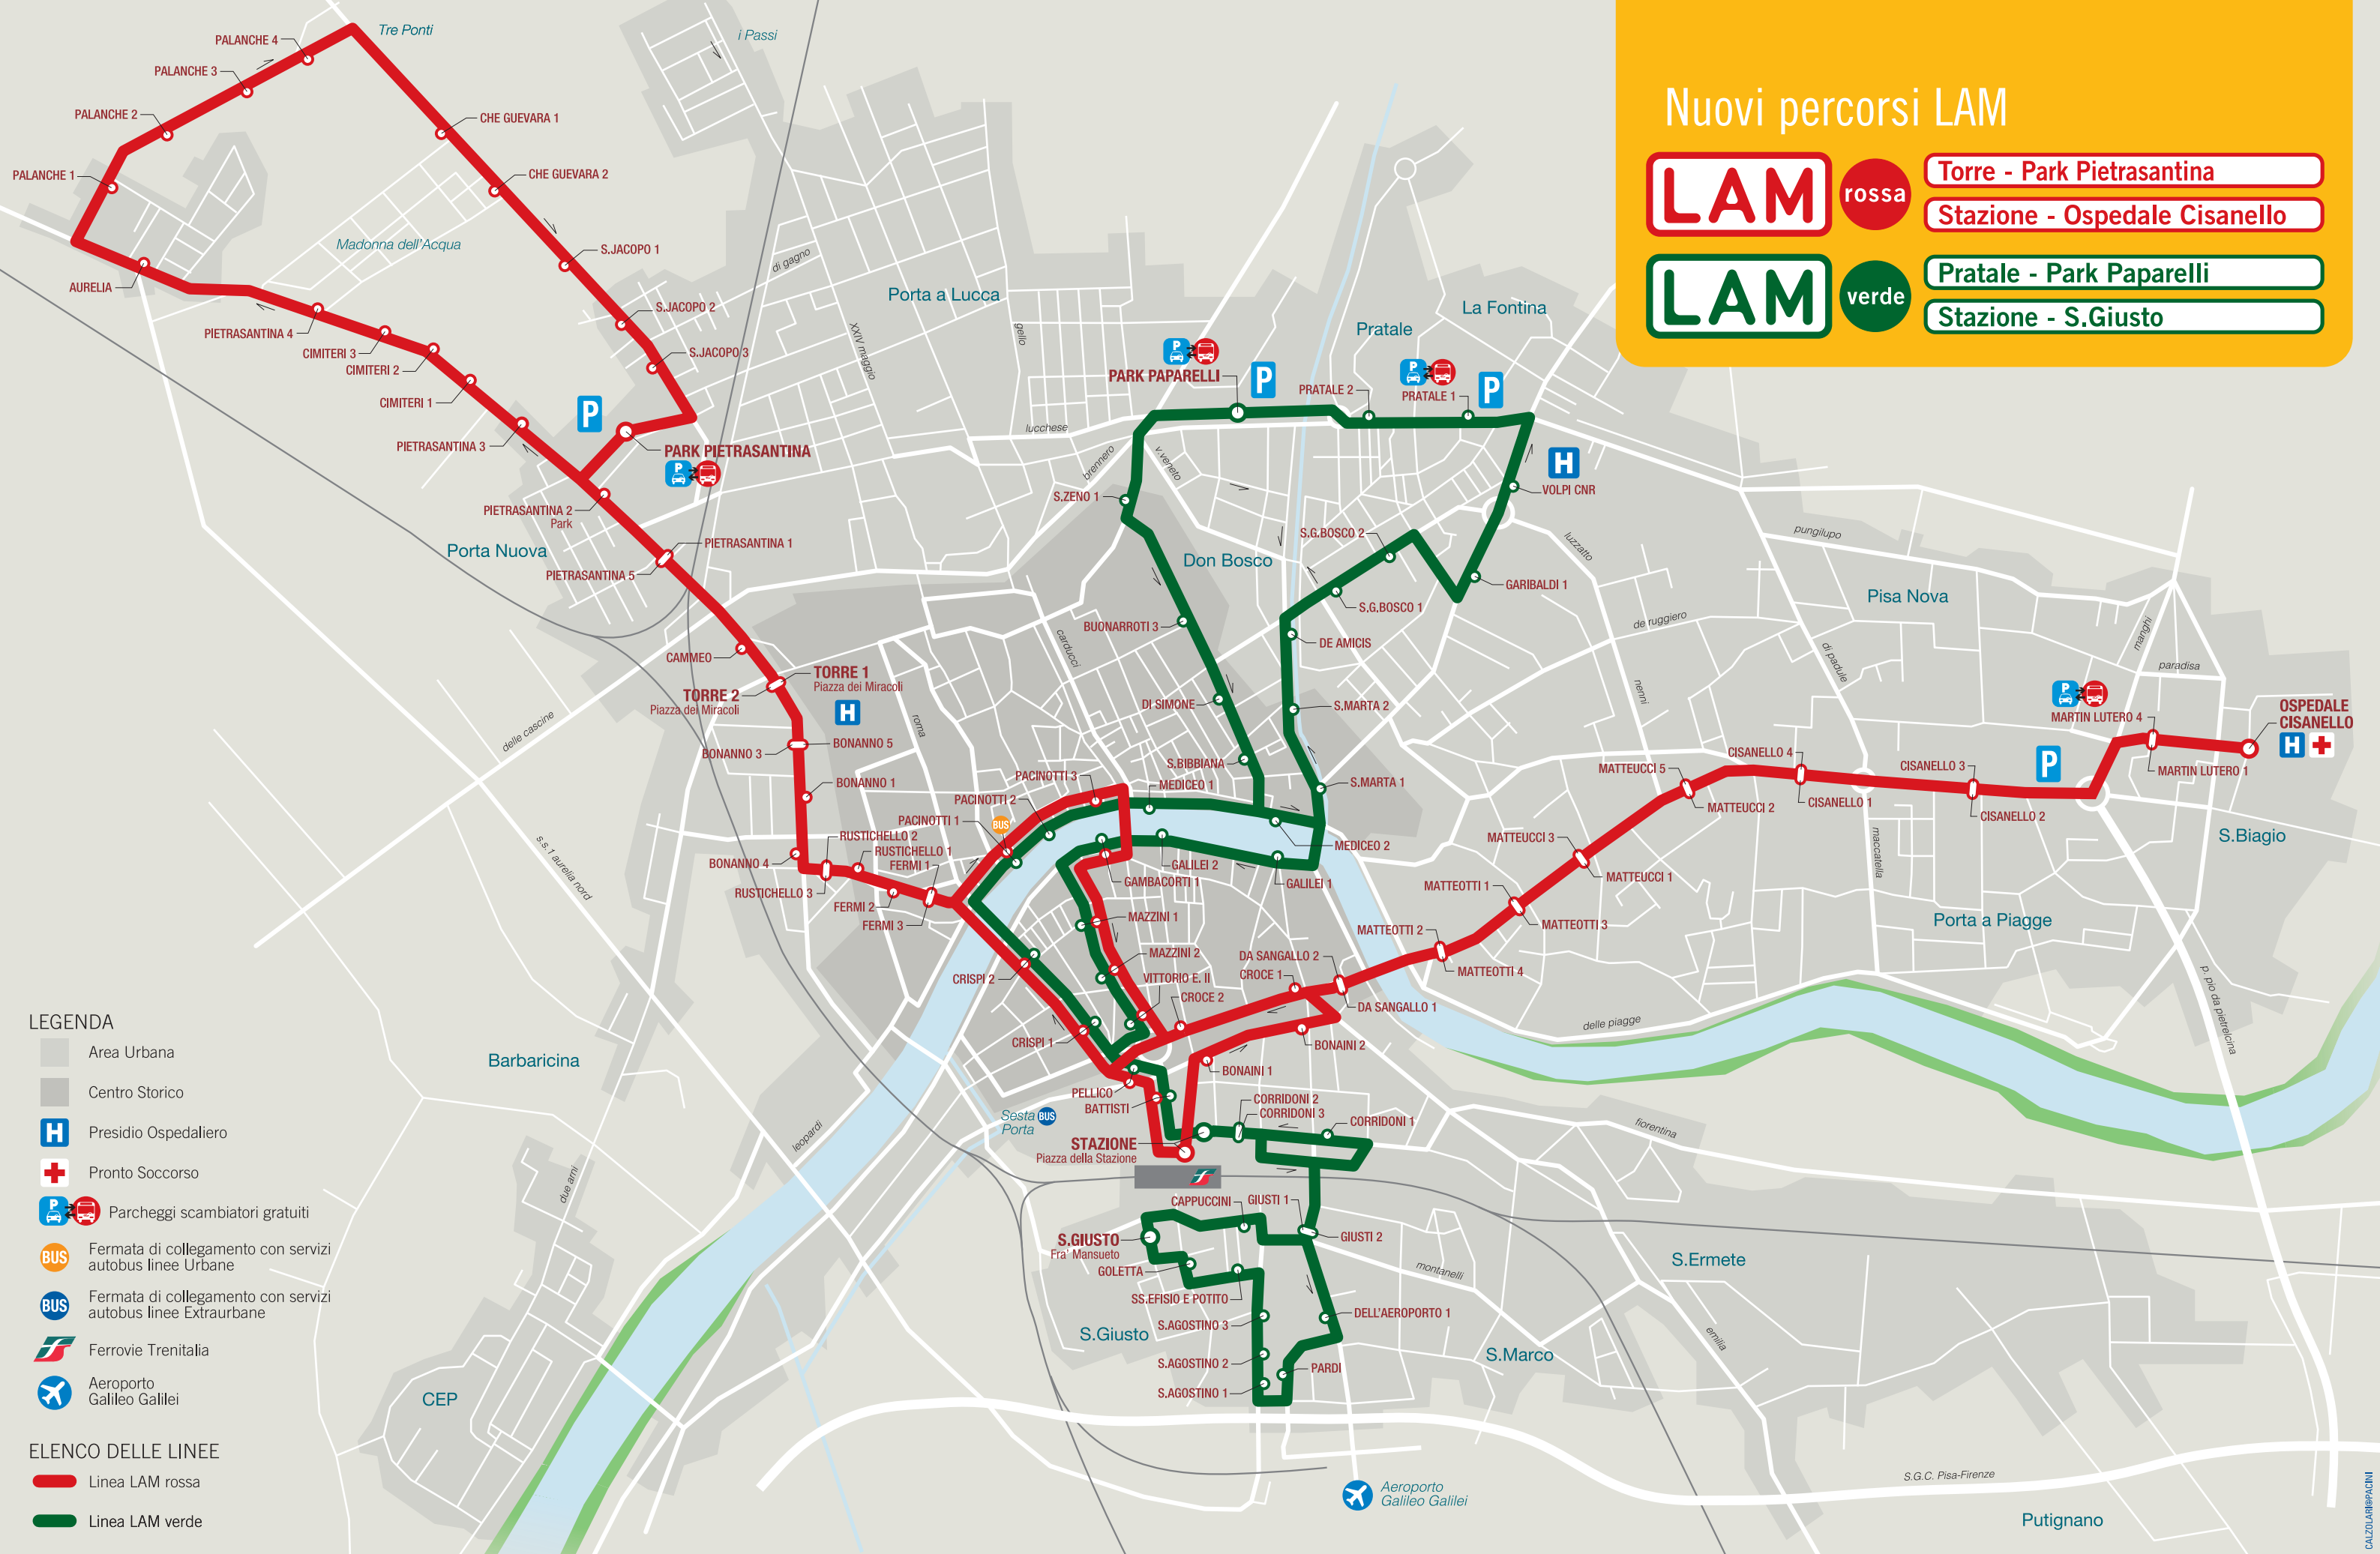

Nuovi percorsi LAM

LAM	rossa	Torre - Park Pietrasantina
		Stazione - Ospedale Cisanello
LAM	verde	Pratale - Park Paparelli
		Stazione - S.Giusto

- LEGENDA**
- Area Urbana
 - Centro Storico
 - Presidio Ospedaliero
 - Pronto Soccorso
 - Parcheggi scambiatori gratuiti
 - Fermata di collegamento con servizi autobus linee Urbane
 - Fermata di collegamento con servizi autobus linee Extraurbane
 - Ferrovie Trenitalia
 - Aeroporto Galileo Galilei

- ELENCO DELLE LINEE**
- Linea LAM rossa
 - Linea LAM verde